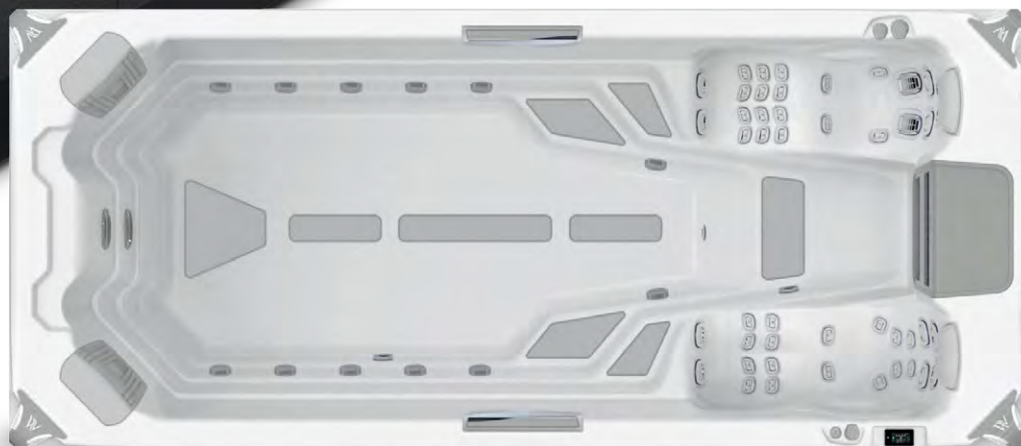

← Einfache Installation,  
kein Betonieren erforderlich

## Amazonas Grand Prix

5500 × 2350 × 1470 mm  
2 Sitzplätze

### Seitenabdeckung

braun

grau

### Options

3 kW Wärmepumpe

Halbeinbau-Seitenschrank

Rollcover

Nettogewicht / Wasservolumen	~ 1 100 kg / 8000 l
Gestell	Rostfreier Edelstahl
Seitenabdeckung	LifeSide™ oder Halbeinbau
Verstärkung	Glasfaserverstärkt
Gesamtanzahl Düsen	48
Energieverbrauch	1 × 50A - 230V / 50Hz oder 3 × 16A - 400V / 50Hz
Pumpen (Hydromassage)	1 × 3 HP + 1 × 2 HP + W-EC pump
Pumpen (Swim spa)	3 × 3 HP
Heizung	3 kW
Bedienfeld	SmartTouch
Wasserreinigung	WellisGuard™
Filterkartusche	4 × MicroPlus antibacterial
Flache Wasserdüsen	–
Wasserfall	2 × 1 beleuchtet
Exklusive Licht-Farbtherapie	Zentralbeleuchtung, Eckbeleuchtung, Randlicht, Beleuchtete Düsen
Soundsystem	AquaSoul™ Pro 4.1
Aromatherapie	–
Whirlpool-Fernsteuerung	Smartphone App mit Wi-Fi Anschluss
Isolierung	Life scandinavian insulation
Vorbereitung des Wärmetauschers	Standard
Badestäbchen	Standard
Thermoabdeckung	Standard