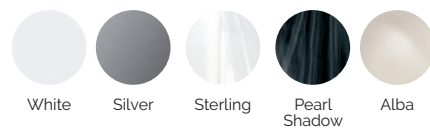

White Silver Sterling Pearl Shadow Alba

LEISTUNGEN

METALLIC
STRUCTURE

BCN
DESIGN

reioX
IMPACTSYSTEM

AUSSTATTUNG

LEISTUNGEN

Massagepunkte gesamt	72
Massagedüsen	56
Luftdüsen	16
Wasserfälle	Nicht verfügbar
Wasserquellen	Nicht verfügbar
Düsen Edelstahl	Serienausstattung
Kopfstützen	3
Touch Panel	Serienausstattung
Metallrahmen	Serienausstattung
Farbtherapie LED-Strahler	1 LED
Energy Saving Cover	Option
EcoSpa	Nicht verfügbar