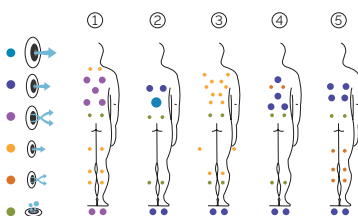

Aqua8

Der XXL-Whirlpool mit hochwertigen Funktionen.

AQUAVIA SPA

DE

BUILT-IN LINE

CODE 49722

Ideal für 5 Personen

5 Positionen

2 Liege

3 Sitzen

Abmasse: 233 x 233 x 91 cm

Volumen (l): 1.610 liter

Gewicht: Leer 378 kg / Befüllt 1.988 kg

5 Farben

5 Massagen