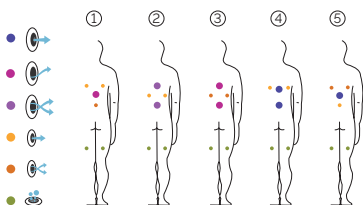

Gewicht: Leer 260 kg / Befüllt 920 kg

5 Farben

5 Massagen

ACRYLFARBEN

LEISTUNGEN

METALLIC
STRUCTURE

BCN
DESIGN

reioX
IMPACTSYSTEM

BUILT-IN LINE

DE

AQUAVIA SPA

AUSSTATTUNG

LEISTUNGEN

Massagepunkte gesamt	30
Massagedüsen	20
Luftdüsen	10
Wasserfälle	Nicht verfügbar
Wasserquellen	Nicht verfügbar
Düsen Edelstahl	Serienausstattung
Kopfstützen	Nicht verfügbar
Touch Panel	Serienausstattung
Metallrahmen	Serienausstattung
Scheinwerfer Weiß LED	1 LED
Energy Saving Cover	Option
EcoSpa	Nicht verfügbar