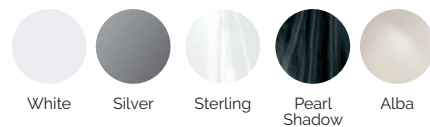

Gewicht: Leer 260 kg / Befüllt 920 kg

5 Farben

5 Massagen

ACRYLFARBEN

LEISTUNGEN

METALLIC
STRUCTURE

BCN
DESIGN

reioX
IMPACTSYSTEM