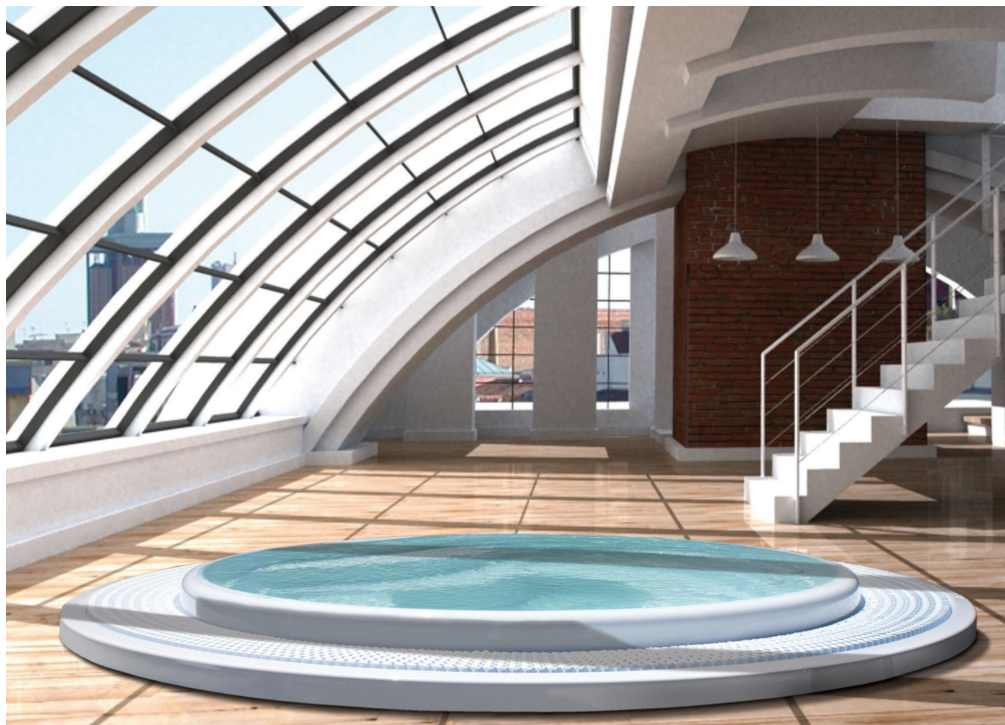

Capri

Ein Whirlpool, kreisrund und kapriziös.

CODE 45215

5 Positionen

5 Sitzen

Abmasse: ø230 cm

Volumen (l): 1.120 liter

Gewicht: Leer 175 kg / Befüllt 1.295 kg

4 Farben

5 Massagen

ACRYLFARBEN

White

Sterling

Pearl Shadow

Alba

PROFESSIONAL LINE

LEISTUNGEN

METALLIC
(Struktur)

BCN
DESIGN

reioX
IMPACTSYSTEM

DE

AUSSTATTUNG

LEISTUNGEN

Massagepunkte gesamt	18
Massagedüsen	8
Luftdüsen	10
Düsen Edelstahl	Option
Kopfstützen	Nicht verfügbar
Holzgitter	Nicht verfügbar
Piezoelektrischer Drucktaster	2
Metallrahmen	Serienausstattung
Scheinwerfer Weiß LED	Serienausstattung
Farbtherapie LED-Strahler	Option
Thermoabdeckung	Option

EMPFOHLENES EXTERNES GERÄT

Ausgleichsbehälter	1000 l
Empfohlenes Technikpaket	Kit 75

AUSSTATTUNG

Filtertyp	Ø 650
Zirkulationspumpe	0,82 KW
Massagepumpe	1,4 KW
Gebläse	1,3 KW
Elektrowärmetauscher	6 KW
Ozonanlage	Option
Steuerung	Piezoelec.

INSTALLATION

Leistung Option niedrige Stromstärke (LOW AMP) (W)	9.540 W
Leistung Option niedrige Stromstärke (LOW AMP) (A)	15,3 A
Stromspannung	400 V III

Im Rahmen unserer Bemühungen um ständige Verbesserungen behalten wir uns das Recht vor, ohne weitere Bekanntmachungen Änderungen an der Konstruktion und den technischen Daten vorzunehmen.