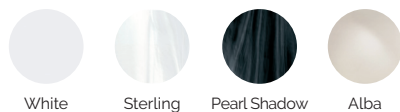

Capri

Ein Whirlpool, kreisrund und kapriziös.

CODE 45215

5 Positionen

5 Sitzen

Abmasse: ø230 cm

Volumen (l): 1.120 liter

Gewicht: Leer 175 kg / Befüllt 1.295 kg

4 Farben

5 Massagen

ACRYLFARBEN

White

Sterling

Pearl Shadow

Alba

PROFESSIONAL LINE