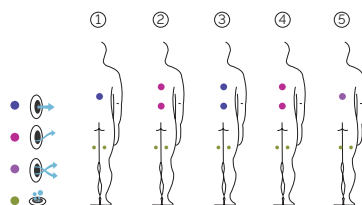

Capri

Ein Whirlpool, kreisrund und kapriziös.

CODE 45215

5 Positionen

5 Sitzen

Abmasse: ø230 cm

Volumen (l): 1.120 liter

Gewicht: Leer 175 kg / Befüllt 1.295 kg

4 Farben

5 Massagen

ACRYLFARBEN

White

Sterling

Pearl Shadow

Alba

PROFESSIONAL LINE