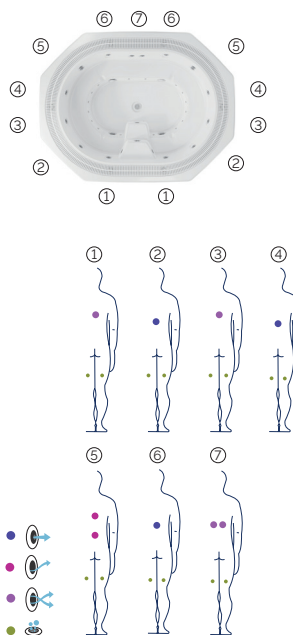

Hydra

Die unendliche Hydromassage.

CODE 73588

13 Positionen

13 Sitzen

Abmasse: 365 x 280 cm

Volumen (l): 2.490 liter

Gewicht: Leer 373 kg / Befüllt 2.863 kg

2 Farben

7 Massagen

ACRYLFARBEN

LEISTUNGEN

PROFESSIONAL LINE

DE

AQUAVIA SPA

AUSSTATTUNG

LEISTUNGEN	
Massagepunkte gesamt	32
Massagedüsen	16
Luftdüsen	16
Düsen Edelstahl	Option
Kopfstützen	Nicht verfügbar
Holzgitter	Nicht verfügbar
Piezoelektrischer Drucktaster	2
Metallrahmen	Serienausstattung
Scheinwerfer Weiß LED	Serienausstattung
Farbtherapie LED-Strahler	Option
Thermoabdeckung	Option
EMPFOHLENES EXTERNES GERÄT	
Ausgleichsbehälter	2.000 l
Empfohlenes Technikpaket	Kit 75 2M
AUSSTATTUNG	
Filtertyp	Ø 650
Zirkulationspumpe	0,82 KW
Massagepumpe	2 x 1,81 KW
Gebälse	1,3 KW
Elektrowärmetauscher	6 KW
Ozonanlage	Option
Steuerung	Piezoelec.
INSTALLATION	
Leistung Option niedrige Stromstärke (LOW AMP) (W)	11.760 W
Leistung Option niedrige Stromstärke (LOW AMP) (A)	18,9 A
Stromspannung	400 V III

Im Rahmen unserer Bemühungen um ständige Verbesserungen behalten wir uns das Recht vor, ohne weitere Bekanntmachungen Änderungen an der Konstruktion und den technischen Daten vorzunehmen.