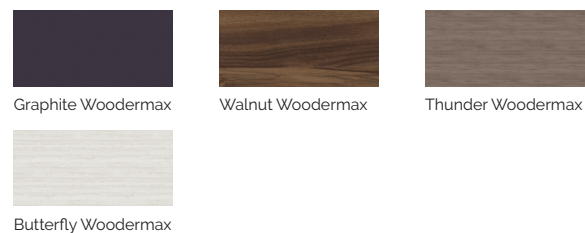

VERKLEIDUNGSTYP Außenrahmen

LEISTUNGEN

OPTIONALE LEISTUNGEN

Im Rahmen unserer Politik der kontinuierlichen Verbesserung behalten wir uns das Recht vor, Design und/oder Spezifikationen ohne vorherige Ankündigung zu ändern.