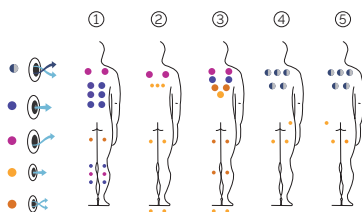

Touch5 PRO

Außergewöhnliche Massageintensität.

CODE 77262

Ideal für 4 Personen

5 Positionen

2 Liege

3 Sitzen

Abmasse: 216 x 216 x 74 cm

Volumen: 1.063 liter

Gewicht: Leer 265 kg / Befüllt 1.328 kg

5 Farben

5 Massagen

PRO LINE

DE

AQUAVIA SPA

AUSSTATTUNG

LEISTUNGEN

Massagepunkte gesamt	56
Massagedüsen	46
Jets Blue Wave System	10
Kopfstützen	3
Touch Panel	Serienausstattung
Ultraviolet Treatment UV	Serienausstattung
Metallrahmen	Serienausstattung
ABS-Platte	Serienausstattung
Prime Tex Cover	Serienausstattung
EcoSpa	Option
Nordic Insulation System	Option
Blue Connect Plus	Option

UNTERHALTUNG

Colour Sense	5 LEDES + Beleuchtungszubehör
Surround Bluetooth Audio	Option
Düsen Edelstahl	Serienausstattung
Stabstahl aus Edelstahl	Serienausstattung
Wifi Spa Control	Option
Ohne Rahmen	Option

MASSAGEPUMPEN

Wassermassage	2 x 1800 W / 2,5 CV
Relax Impact Pump	1150 W

FILTER UND HEIZUNG

Umwälzpumpe	200 W
Wasserehitzer	3.000 W
Filtertyp	Kartuschenfilter

ELEKTRISCHE SPANNUNG

Leistung Option niedrige Stromstärke(W)/(A)230 V	3.800 W / 16,52 A
Stromspannung	230 V / 400 V III

ACRYLFARBEN

VERKLEIDUNGSTYP Außenrahmen

LEISTUNGEN

OPTIONALE LEISTUNGEN

Im Rahmen unserer Politik der kontinuierlichen Verbesserung behalten wir uns das Recht vor, Design und/oder Spezifikationen ohne vorherige Ankündigung zu ändern.