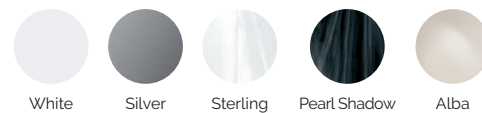

ACRYLFARBEN