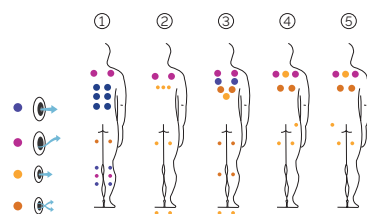

Touch5

Potenza di massaggio spettacolare.

CODE 75831

Ideal für 4 Personen

4 Positionen

2 Liege

3 Sitzen

Abmasse: 216 x 216 x 74 cm

Volumen (l): 1.063 liter

Gewicht: Leer 265 kg / Befüllt 1.328 kg

5 Farben

5 Massagen

ACRYLFARBEN

VERKLEIDUNGSTYP AUSSENRAHMEN

LEISTUNGEN

OPTIONALE LEISTUNGEN

AQUAVIA SPA

DE

AQUALIFE LINE

AUSSTATTUNG

LEISTUNGEN	
Massagepunkte gesamt	56
Massagedüsen	56
Kopfstützen	3
Digitale Bedieneinheit	Serienausstattung
Clear Water System	Serienausstattung
Metallrahmen	Serienausstattung
ABS-Platte	Serienausstattung
Energy Saving Cover	Serienausstattung
EcoSpa	Option
Nordic Insulation System	Option
UNTERHALTUNG	
2 LED-Strahler	Option
1 LED-Strahler	Enthalten
Bluetooth Audio	Option
Düsen Edelstahl	Serienausstattung
*Programmierbares WLAN-Tastfeld	Option
Ohne Rahmen	Option
MASSAGEPUMPEN	
Wassermassage / Jetpumpe	2 x 1800 W / 2,5 CV
FILTER UND HEIZUNG	
Silent Pump / Umwälzpumpe	200 W
Wassererhitzer	3.000 W
Filtertyp	Kartuschenfilter
ELEKTRISCHE SPANNUNG	
Leistung Option niedrige Stromstärke(W)/(A)230 V	3.800W / 16,52 A
Stromspannung	230 V / 400 V III