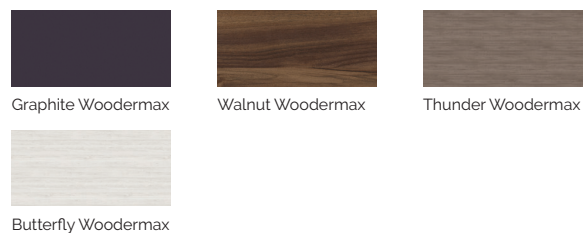

Volumen (l): 1.063 liter

Gewicht: Leer 265 kg / Befüllt 1.328 kg

5 Farben

5 Massagen

ACRYLFARBEN

VERKLEIDUNGSTYP AUSSENRAHMEN

LEISTUNGEN

OPTIONALE LEISTUNGEN