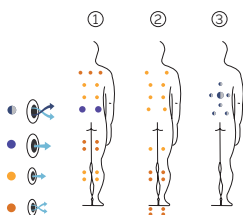

Touch PRO

Der perfekte Rückzugsort für Paare: ideale Abmessungen.

CODE 77261

Ideal für 3 Personen

3 Positionen

2 Liege

1 Sitzen

Abmasse: 216 x 166 x 74 cm

Volumen: 780 liter

Gewicht: Leer 229 kg / Befüllt 1.009 kg

5 Farben

3 Massagen