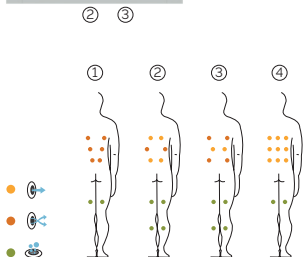

Cube

Luxus und personalisierte Eleganz.

EXCLUSIVE LINE

CODE 56541

Ideal für 3 Personen

5 Positionen

2 Liege

3 Sitzen

Abmasse: 231 x 231 x 78 cm

Volumen (l): 975 liter

Gewicht: Leer 450 kg / Befüllt 1.425 kg

5 Farben

4 Massagen

ACRYLFARBEN

VERKLEIDUNGSTYP AUSSENRAHMEN

LEISTUNGEN