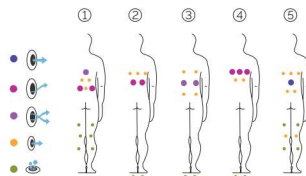

Lounge

Ein Juwel des Designs.

CÓDIGO 75384
Ideal für 3 Personen
5 Positionen
2 Liege
3 Sitzen
Abmasse: 231 x 231 x 78 cm
Volumen (l): 975 liter
Gewicht: Leer 450 kg / Befüllt 1425 kg
5 Farben
5 Massagen