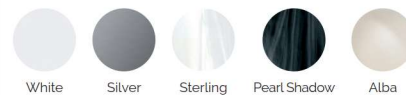

ACRYLFARBEN