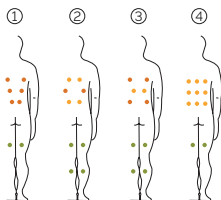

Abmasse: 198 × 198 × 76 cm

Volumen (l): 975 liter

Gewicht: Leer 220 kg / Befüllt 1.195 kg

1 Farben

4 Massagen

② ③

ACRYLFARBEN

White