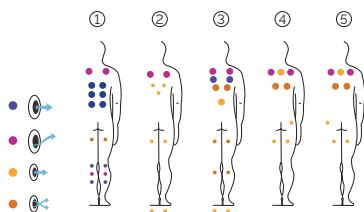

3 Sitzen

Abmasse: 256 x 256 x 77 cm

Volumen (l): 1.063 liter

Gewicht: Leer 624 kg / Befüllt 1.687 kg

1 Farben

5 Massagen

ACRYLFARBEN

White Sterling Pearl Shadow

VERKLEIDUNGSTYP AUSSENRAHMEN

White Solid Surface

LEISTUNGEN

OPTIONALE LEISTUNGEN

DE

AUSSTATTUNG

LEISTUNGEN	
Massagepunkte gesamt	56
Massagedüsen	56
Düsen Edelstahl	Serienausstattung
Kopfstützen	3
Touch Panel	Serienausstattung
Ultraviolet Treatment UV	Serienausstattung
Metallrahmen	Serienausstattung
ABS-Platte	Serienausstattung
Prime Tex Cover	Serienausstattung
EcoSpa	Serienausstattung
Nordic Insulation System	Option
UNTERHALTUNG	
Colour Sense	5 LED + Beleuchtungszubehör
Pure Line Lighting	Serienausstattung
Surround Bluetooth Audio	Option
Woodermax Verkleidung	Nicht verfügbar
Wifi Spa Control	Option
Ohne Rahmen	Nicht verfügbar
MASSAGEPUMPEN	
Wassermassage / Jetpumpe	2 x 1800 W / 2,5 CV
FILTER UND HEIZUNG	
Silent Pump / Umwälzpumpe	200 W
Wassrerhitzer	3.000 W
Filtertyp	Kartuschenfilter
ELEKTRISCHE SPANNUNG	
Leistung Option niedrige Stromstärke(W)/(A)230 V	3.800 W / 16,52 A
Stromspannung	230 V / 400 V III