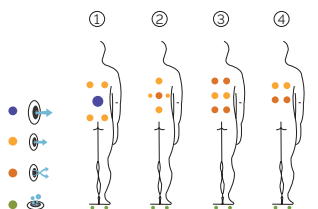

Gewicht: Leer 195 kg / Befüllt 715 kg

1 Farben

4 Massagen

EXCLUSIVE LINE

DE

AQUAVIA SPA

AUSSTATTUNG

LEISTUNGEN	
Massagepunkte gesamt	28
Massagedüsen	20
Luftdüsen	8
Kopfstützen	2
Digitale Bedieneinheit	Serienausstattung
Ultraviolet Treatment UV	Serienausstattung
Metallrahmen	Serienausstattung
ABS-Platte	Serienausstattung
Energy Saving Cover	Serienausstattung
EcoSpa	Serienausstattung
Nordic Insulation System	Option
UNTERHALTUNG	
Colour Sense	4 LED
Pure Line Lighting	Option
Surround Bluetooth Audio	Option
Düsen Edelstahl	Serienausstattung
Aromatherapie	Serienausstattung
Edelstahlstange	Option
Wifi Spa Control	Option
Ohne Rahmen	Option
MASSAGEPUMPEN	
Wassermassage / Jetpumpe	1800 W / 2,5 CV
Relax Impact Pump / Gebläse	1150 W
FILTER UND HEIZUNG	
Silent Pump / Umwälzpumpe	200 W
Wasssererhitzer	3.000 W
Filtertyp	Kartuschenfilter
ELEKTRISCHE SPANNUNG	
Leistung Option niedrige Stromstärke(W)/(A)230 V	3.400 W / 14,6 A
Stromspannung	230 V / 400 V III