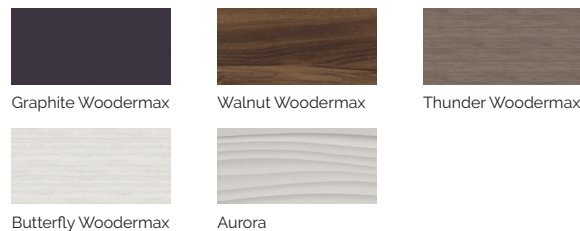

Volumen (l): 980 liter

Gewicht: Leer 330 kg / Befüllt 1.310 kg

5 Farben

6 Massagen

ACRYLFARBEN

VERKLEIDUNGSTYP AUSSENRAHMEN

PREMIUM LINE

DE