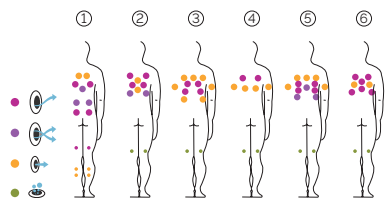

Soft

Evolution im Reinzustand.

CODE 70523

Ideal für 4 Personen

6 Positionen

1 Liege

5 Sitzen

Abmasse: 216 x 216 x 90 cm

Volumen (l): 980 liter

Gewicht: Leer 330 kg / Befüllt 1.310 kg

5 Farben

6 Massagen

ACRYLFARBEN

VERKLEIDUNGSTYP AUSSENRAHMEN

PREMIUM LINE

DE

AQUAVIA SPA

AUSSTATTUNG

LEISTUNGEN	
Massagepunkte gesamt	71
Massagedüsen	60
Luftdüsen	10
Wasserfälle	1
Wasserquellen	2
Kopfstützen	3
Touch Panel	Serienausstattung
Ultraviolet Treatment UV	Serienausstattung
Metallrahmen	Serienausstattung
ABS-Platte	Serienausstattung
Prime Tex Cover	Serienausstattung
EcoSpa	Option
Nordic Insulation System	Option
Blue Connect Plus	Option
UNTERHALTUNG	
Colour Sense	5 LED + Beleuchtungszubehör
Surround Bluetooth Audio	Option
Düsen Edelstahl	Serienausstattung
Edelstahlstange	Serienausstattung
Aromatherapy	Serienausstattung
Wifi Spa Control	Option
Ohne Rahmen	Option
MASSAGEPUMPEN	
Wassermassage / Jetpumpe	2 x 1800 W / 2,5 CV
Relax Impact Pump / Gebläse	1150 W
FILTER UND HEIZUNG	
Silent Pump / Umwälzpumpe	200 W
Wasserehitzer	3.000 W
Filtertyp	Kartuschenfilter
High Performance Water Care	Serienausstattung
ELEKTRISCHE SPANNUNG	
Leistung Option niedrige Stromstärke(W)/(A)230 V	5100 W / 22,2 A
Stromspannung	230 V / 400 V III