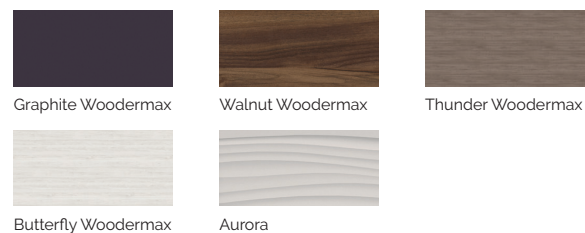

VERKLEIDUNGSTYP AUSSENRAHMEN

PREMIUM LINE

DE

AQUAVIA SPA

AUSSTATTUNG

LEISTUNGEN	
Massagepunkte gesamt	72
Massagedüsen	56
Luftdüsen	16
Wasserquellen	2
Kopfstützen	3
Touch Panel	Principal + Auxiliar
Ultraviolet Treatment UV	Serienausstattung
Metallrahmen	Serienausstattung
ABS-Platte	Serienausstattung
Prime Tex Cover	Serienausstattung
EcoSpa	Option
Nordic Insulation System	Option
Blue Connect Plus	Option
UNTERHALTUNG	
Colour Sense	5 LED + illuminated Accessories
Pure Line Lighting	Option
Surround Bluetooth Audio	Option
Düsen Edelstahl	Serienausstattung
Edelstahlstange	Serienausstattung
Aromatherapy	Serienausstattung
Wifi Spa Control	Option
Ohne Rahmen	Option
MASSAGEPUMPEN	
Wassermassage / Jetpumpe	2 x 2200 W / 3 CV
Relax Impact Pump / Gebläse	1150 W
FILTER UND HEIZUNG	
Silent Pump / Umwälzpumpe	200 W
Wassererhitzer	3.000 W
Filtertyp	Cartridge
High Performance Water Care	Kartuschenfilter
CORRIENTE ELÉCTRICA	
Leistung Option niedrige Stromstärke (W)/(A)230 V	5.900 W / 25,7 A
Stromspannung	230 V / 400 V III