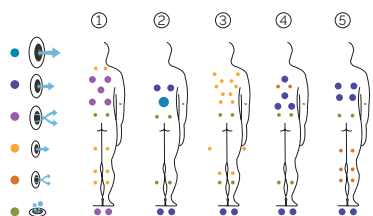

Velvet

Der XXL-Whirlpool mit hochwertigen Funktionen.

CODE 52666
Ideal für 5 Personen
5 Positionen
2 Liege
3 Sitzen
Abmasse: 233 x 233 x 91 cm
Volumen (l): 1.610 liter
Gewicht: Leer 378 kg / Befüllt 1.988 kg
5 Farben
5 Massagen

ACRYLFARBEN

VERKLEIDUNGSTYP AUSSENRAHMEN

PREMIUM LINE

DE

AQUAVIA SPA

AUSSTATTUNG

LEISTUNGEN	
Massagepunkte gesamt	72
Massagedüsen	56
Luftdüsen	16
Wasserquellen	2
Kopfstützen	3
Touch Panel	Principal + Auxiliar
Ultraviolet Treatment UV	Serienausstattung
Metallrahmen	Serienausstattung
ABS-Platte	Serienausstattung
Prime Tex Cover	Serienausstattung
EcoSpa	Option
Nordic Insulation System	Option
Blue Connect Plus	Option
UNTERHALTUNG	
Colour Sense	5 LED + illuminated Accessories
Pure Line Lighting	Option
Surround Bluetooth Audio	Option
Düsen Edelstahl	Serienausstattung
Edelstahlstange	Serienausstattung
Aromatherapy	Serienausstattung
Wifi Spa Control	Option
Ohne Rahmen	Option
MASSAGEPUMPEN	
Wassermassage / Jetpumpe	2 x 2200 W / 3 CV
Relax Impact Pump / Gebläse	1150 W
FILTER UND HEIZUNG	
Silent Pump / Umwälzpumpe	200 W
Wassererhitzer	3.000 W
Filtertyp	Cartridge
High Performance Water Care	Kartuschenfilter
CORRIENTE ELÉCTRICA	
Leistung Option niedrige Stromstärke (W)/(A)230 V	5.900 W / 25,7 A
Stromspannung	230 V / 400 V III