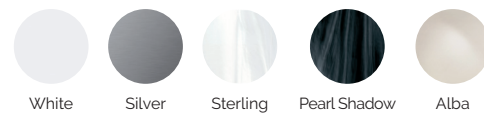

ACRYLFARBEN